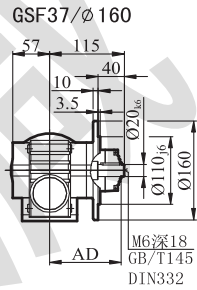

GSA/GSH37

型号 Size	GSA	GSH
	GSAZ	GSHZ
L1	60	79

GSF/GSAF/GSHF37-Ø120

GSAF37/GSHF/Ø120

GSF/GSAF/GSHF37-Ø160

GSAF37/GSHF/Ø160

GSA37T

GSA/GSAZ/GSAF37输出轴

GSH/GSHZ/GSHF37输出轴

Y2电机座号 Motor Size	63	71	80	90S	90L
L	225	260	290	300	330
AC	120	145	170	190	190
AD	110	130	135	145	145