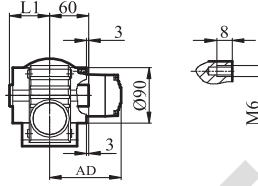

GSA/GSH37

型号 Size	GSA	GSH
	GSAZ	GSHZ
L1	60	79

GSF/GSAF/GSHF37-Ø120

GSAF37/GSHF/Ø120

GSF/GSAF/GSHF37-Ø160

GSAF37/GSHF/Ø160

GSA37T

GSA/GSAZ/GSAF37输出轴

GSH/GSHZ/GSHF37输出轴

Y2电机座号 Motor Size	63	71	80	90S	90L
L	225	260	290	300	330
AC	120	145	170	190	190
AD	110	130	135	145	145