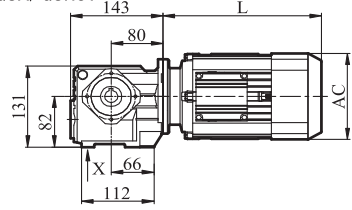

GSA/GSH37

型号 Size	GSA	GSH
	GSAZ	GSHZ
L1	60	79

GSF/GSAF/GSHF37-Ø120

GSAF37/GSHF/Ø120

GSF/GSAF/GSHF37-Ø160

GSAF37/GSHF/Ø160

GSA37T

GSA/GSAZ/GSAF37输出轴

GSH/GSHZ/GSHF37输出轴

Y2电机座号 Motor Size	63	71	80	90S	90L
L	225	260	290	300	330
AC	120	145	170	190	190
AD	110	130	135	145	145