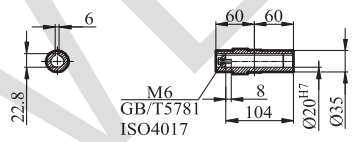

GSA/GSH37

型号 Size	GSA	GSH
	GSAZ	GSHZ
L1	60	79

GSF/GSAF/GSHF37-Ø120

GSAF37/GSHF/Ø120

GSF/GSAF/GSHF37-Ø160

GSAF37/GSHF/Ø160

GSA37T

GSA/GSAZ/GSAF37输出轴

GSH/GSHZ/GSHF37输出轴

Y2电机座号 Motor Size	63	71	80	90S	90L
L	225	260	290	300	330
AC	120	145	170	190	190
AD	110	130	135	145	145