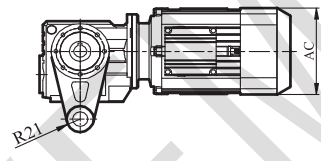

GSA/GSH37

型号 Size	GSA	GSH
	GSAZ	GSHZ
L1	60	79

GSF/GSAF/GSHF37-Ø120

GSAF37/GSHF/Ø120

GSF/GSAF/GSHF37-Ø160

GSAF37/GSHF/Ø160

GSA37T

GSA/GSAZ/GSAF37输出轴

GSH/GSHZ/GSHF37输出轴

Y2电机座号 Motor Size	63	71	80	90S	90L
L	225	260	290	300	330
AC	120	145	170	190	190
AD	110	130	135	145	145