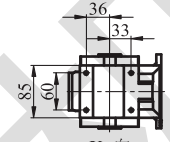

GSA/GSH37

型号 Size	GSA	GSH
	GSAZ	GSHZ
L1	60	79

GSF/GSAF/GSHF37-Ø120

GSAF37/GSHF/Ø120

GSF/GSAF/GSHF37-Ø160

GSAF37/GSHF/Ø160

GSA37T

GSA/GSAZ/GSAF37输出轴

GSH/GSHZ/GSHF37输出轴

Y2电机座号 Motor Size	63	71	80	90S	90L
L	225	260	290	300	330
AC	120	145	170	190	190
AD	110	130	135	145	145