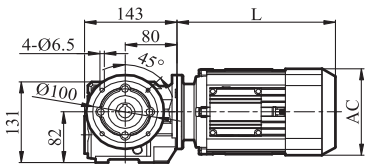

GSA/GSH37

型号 Size	GSA	GSH
	GSAZ	GSHZ
L1	60	79

GSF/GSAF/GSHF37-Ø120

GSAF37/GSHF/Ø120

GSF/GSAF/GSHF37-Ø160

GSAF37/GSHF/Ø160

GSA37T

GSA/GSAZ/GSAF37输出轴

GSH/GSHZ/GSHF37输出轴

Y2电机座号 Motor Size	63	71	80	90S	90L
L	225	260	290	300	330
AC	120	145	170	190	190
AD	110	130	135	145	145