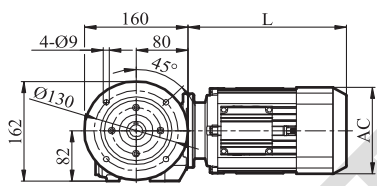

GSA/GSH37

型号 Size	GSA	GSH
	GSAZ	GSHZ
L1	60	79

GSF/GSAF/GSHF37-Ø120

GSAF37/GSHF/Ø120

GSF/GSAF/GSHF37-Ø160

GSAF37/GSHF/Ø160

GSA37T

GSA/GSAZ/GSAF37输出轴

GSH/GSHZ/GSHF37输出轴

Y2电机座号 Motor Size	63	71	80	90S	90L
L	225	260	290	300	330
AC	120	145	170	190	190
AD	110	130	135	145	145