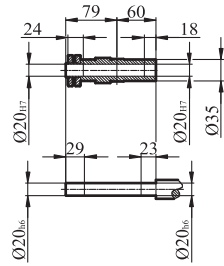

GSA/GSH37

型号 Size	GSA	GSH
	GSAZ	GSHZ
L1	60	79

GSF/GSAF/GSHF37-Ø120

GSAF37/GSHF/Ø120

GSF/GSAF/GSHF37-Ø160

GSAF37/GSHF/Ø160

GSA37T

GSA/GSAZ/GSAF37输出轴

GSH/GSHZ/GSHF37输出轴

Y2电机座号 Motor Size	63	71	80	90S	90L
L	225	260	290	300	330
AC	120	145	170	190	190
AD	110	130	135	145	145