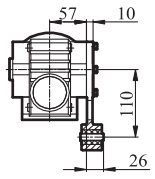

GSA/GSH37

型号 Size	GSA	GSH
	GSAZ	GSHZ
L1	60	79

GSF/GSAF/GSHF37-Ø120

GSAF37/GSHF/Ø120

GSF/GSAF/GSHF37-Ø160

GSAF37/GSHF/Ø160

GSA37T

GSA/GSAZ/GSAF37输出轴

GSH/GSHZ/GSHF37输出轴

Y2电机座号 Motor Size	63	71	80	90S	90L
L	225	260	290	300	330
AC	120	145	170	190	190
AD	110	130	135	145	145