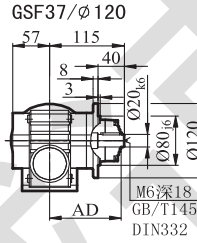

GSA/GSH37

型号 Size	GSA	GSH
	GSAZ	GSHZ
L1	60	79

GSF/GSAF/GSHF37-Ø120

GSAF37/GSHF/Ø120

GSF/GSAF/GSHF37-Ø160

GSAF37/GSHF/Ø160

GSA37T

GSA/GSAZ/GSAF37输出轴

GSH/GSHZ/GSHF37输出轴

Y2电机座号 Motor Size	63	71	80	90S	90L
L	225	260	290	300	330
AC	120	145	170	190	190
AD	110	130	135	145	145