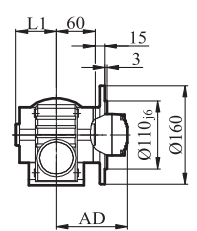

GSA/GSH37

型号 Size	GSA	GSH
	GSAZ	GSHZ
L1	60	79

GSF/GSAF/GSHF37-Ø120

GSAF37/GSHF/Ø120

GSF/GSAF/GSHF37-Ø160

GSAF37/GSHF/Ø160

GSA37T

GSA/GSAZ/GSAF37输出轴

GSH/GSHZ/GSHF37输出轴

Y2电机座号 Motor Size	63	71	80	90S	90L
L	225	260	290	300	330
AC	120	145	170	190	190
AD	110	130	135	145	145