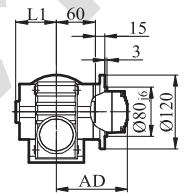

GSA/GSH37

型号 Size	GSA	GSH
	GSAZ	GSHZ
L1	60	79

GSF/GSAF/GSHF37-Ø120

GSAF37/GSHF/Ø120

GSF/GSAF/GSHF37-Ø160

GSAF37/GSHF/Ø160

GSA37T

GSA/GSAZ/GSAF37输出轴

GSH/GSHZ/GSHF37输出轴

Y2电机座号 Motor Size	63	71	80	90S	90L
L	225	260	290	300	330
AC	120	145	170	190	190
AD	110	130	135	145	145