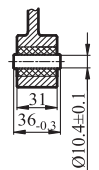

GSA/GSH37

型号 Size	GSA	GSH
	GSAZ	GSHZ
L1	60	79

GSF/GSAF/GSHF37-Ø120

GSAF37/GSHF/Ø120

GSF/GSAF/GSHF37-Ø160

GSAF37/GSHF/Ø160

GSA37T

GSA/GSAZ/GSAF37输出轴

GSH/GSHZ/GSHF37输出轴

Y2电机座号 Motor Size	63	71	80	90S	90L
L	225	260	290	300	330
AC	120	145	170	190	190
AD	110	130	135	145	145